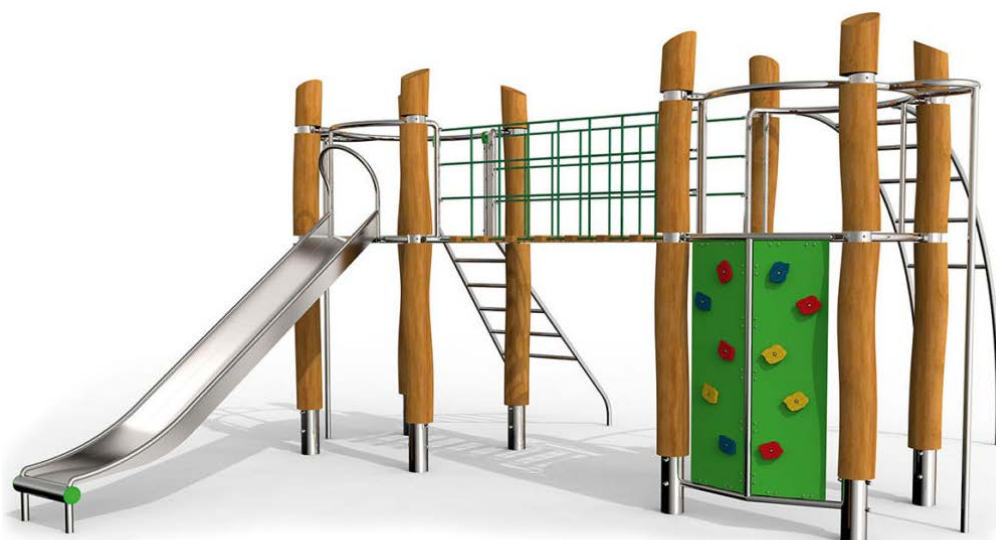

ASCENDO 1A ROBINIER

4 700 x 2 150 x H 2 920 mm

À partir de 6 ans

51 7501 601

ASCENDO 1B ROBINIER

7 200 x 3 190 x H 2 920 mm

À partir de 6 ans

51 7502 601

ASCENDO 2 ROBINIER

6 340 x 5 360 x H 2 920 mm

À partir de 6 ans

51 7510 601

SILVA 1

4 230 x 1 400 x H 3 300 mm

À partir de 6 ans

51 5520 601

STRUCTURES MULTIJEUX

SILVA 2

4 940 x 4 560 x H 3 300 mm

À partir de 6 ans

51 5521 601

SILVA 3

4 560 x 5 920 x H 3 300 mm

À partir de 6 ans