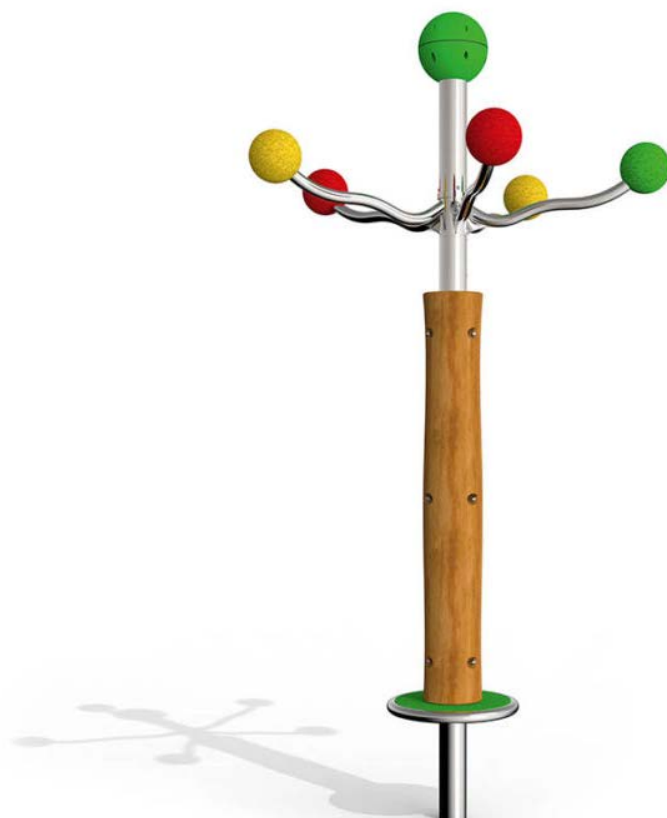

51 4022 401

CIRCULUS 3

Ø 1 320 x H 900 mm

À partir de 3 ans

51 4013 401

CIRCULUS 4

Ø 1 600 x H 900 mm

À partir de 3 ans

51 4014 401

CITA

Ø 500 x H 1 520 mm

À partir de 3 ans

51 4012 401

LABI

Ø 1 600 x H 2 955 mm

À partir de 10 ans

51 4025 401

LABI ROBINIE

Ø 1 600 x H 2 955 mm

À partir de 10 ans

51 4025 601

RUDIS

Ø 810 x H 2 300 mm

À partir de 6 ans

51 4016 401

TRAMPOLINES

JUMP CIRCLE S

Ø 1 700 x 375 mm

De 3 à 12 ans

51 46 (11 à 15) 170

JUMP CIRCLE L

Ø 2 400 x 375 mm