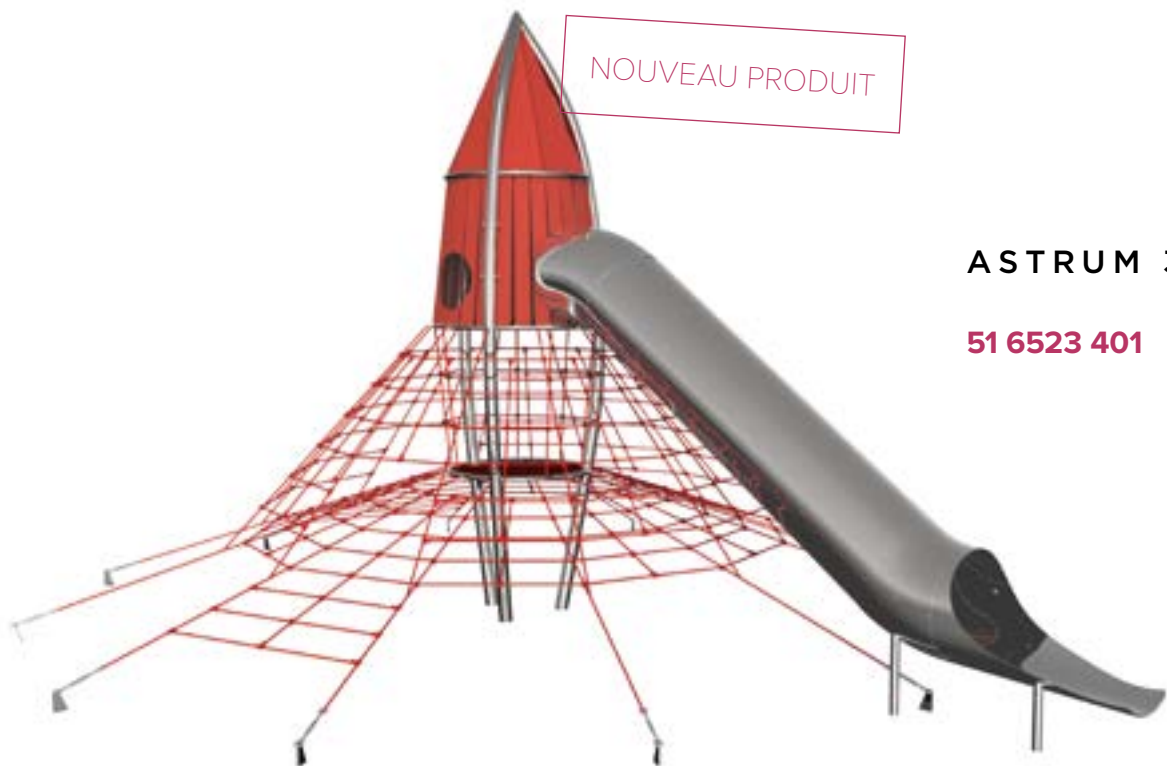

NOUVEAU PRODUIT

ASTRUM 3

51 6523 401