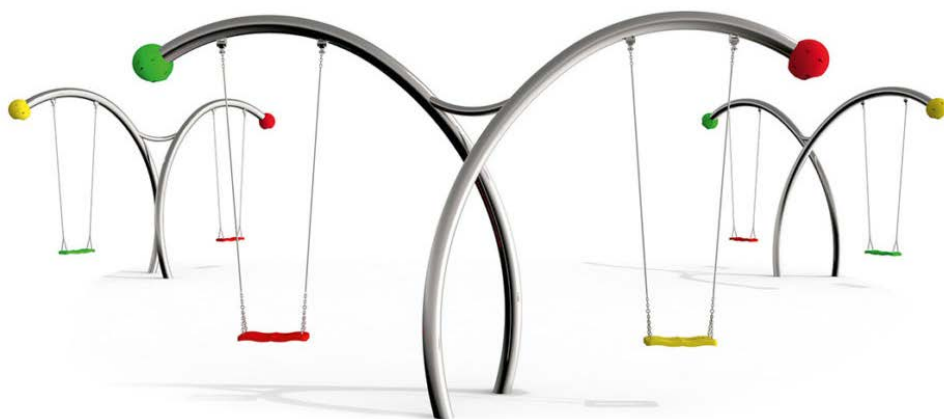

SIMIUS 3

7 225 x 940 x H 2 450 mm

À partir de 3 ans

51 2027 401

SIMIUS 3 VOGELNEST

7 606 x 945 x H 2 450 mm

À partir de 3 ans

51 2027 403

SIMIUS 6

Ø 1 1250 x H 2 470 mm

À partir de 3 ans

51 2029 403

VOLUCRIS 1

3 400 x 1 200 x H 2 500 mm

À partir de 3 ans

51 2020 401