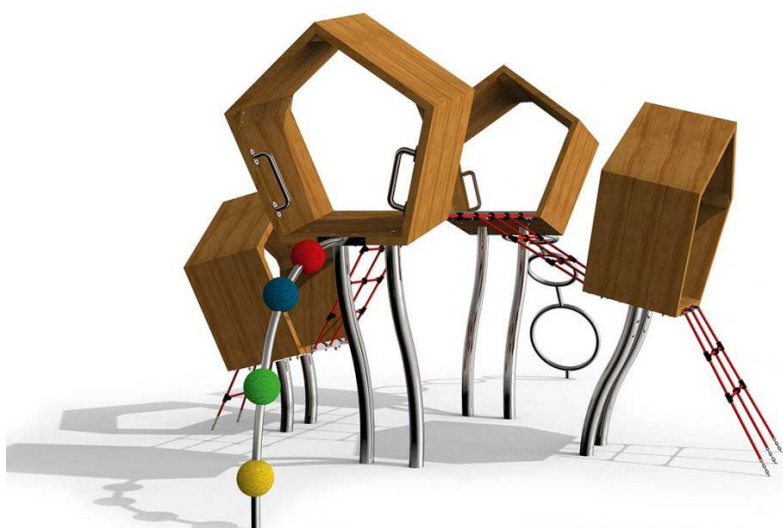

SURA 4B

4 000 x 5 490 x H 2 665 mm

À partir de 6 ans

51 7531 601