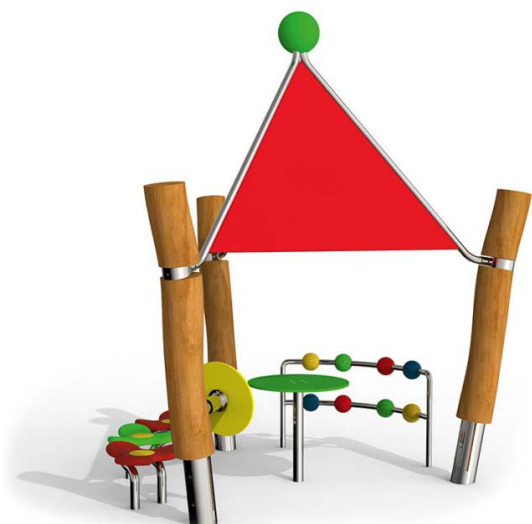

VANNO

4 990 x 4 210 x H 3 290 mm

À partir de 3 ans

51 2028 401

CABANES

BREVI (U3)

Ø 2 700 x H 2 760 mm

À partir de 1 an