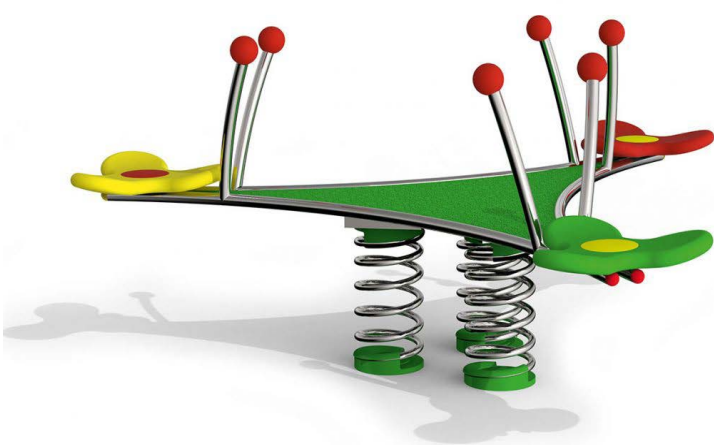

PAPILIO 3

Ø 2 300 x H 920 mm

À partir de 3 ans

51 3016 401