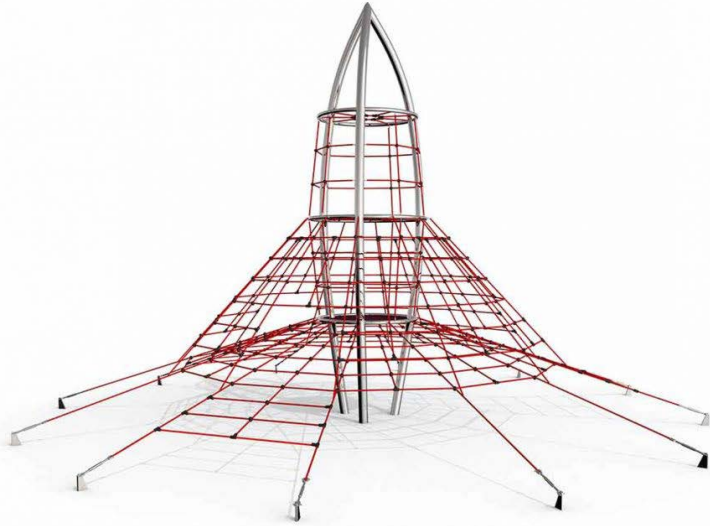

750 x 570 x H 860 mm

À partir de 3 ans

51 3013 401

PAPILIO 3

Ø 2 300 x H 920 mm

À partir de 3 ans

51 3016 401

PYRAMIDES DE CORDE

PYRAMIDES DE CORDE

ASTRUM 1

Ø 8 634 mm x 5 386 mm

À partir de 6 ans

51 6520 401

ASTRUM 2

Ø 8 700 x 2 850 mm

À partir de 6 ans