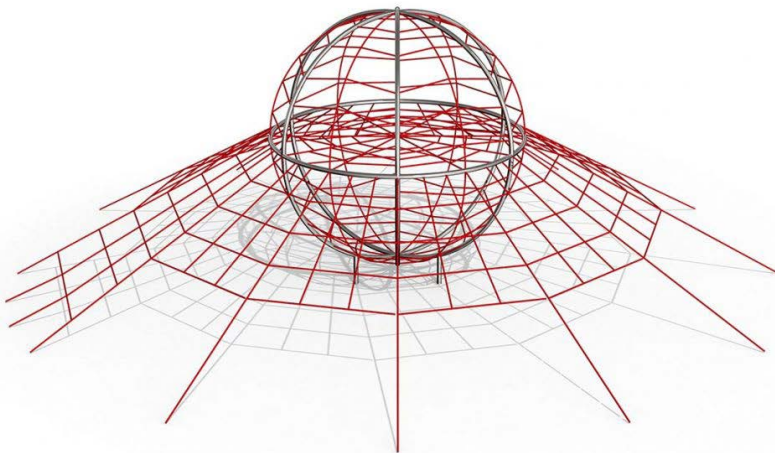

PYRAMIDES DE CORDE

ASTRUM 1

Ø 8 634 mm x 5 386 mm

À partir de 6 ans

51 6520 401

ASTRUM 2

Ø 8 700 x 2 850 mm

À partir de 6 ans