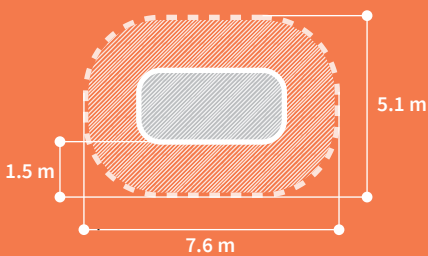

neko
DESIGN
PLAY

Playwaves™

flow

Design et **inclusif**

flow 1
SKU: FLOW-19-01
Surface
5.1 x 7.6m

Surface de sécurité
35.5 m²

Hauteur de chute
1.13 m

Âge requis

0-6
years

Playwaves™

flow 2

SKU:
FLOW-19-02

Surface
5.3 x 11.9 m

Surface de sécurité
58.4 m²

Hauteur de chute
1.62 m

Âge requis

0-6
years

Playwaves™

flow 4
SKU:
FLOW-19-04
Surface
5.3 x 18 m

Surface de sécurité
91 m²

Hauteur de chute
1.62m

Âge requis

0-6
ans

x50