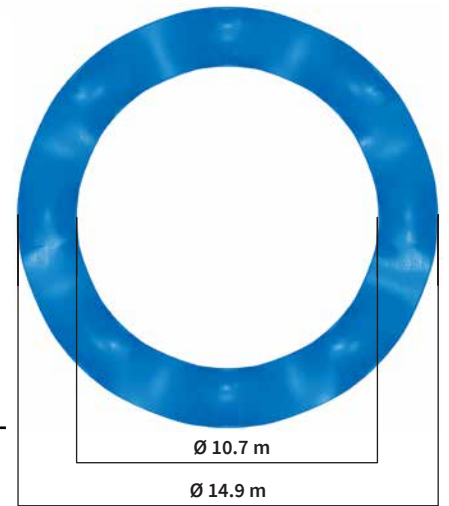

Hauteur de chute
 1.55m

Âge requis
6-12
 ans

Playwaves™

splash 6
 SKU: SPLASH-19-06
Surface
 16.2 x 14.8 m

Surface de sécurité
 172 m²

Hauteur de chute
 1.55 m

Âge requis
6-12
 ans

Playwaves™

neko
DESIGN
PLAY

Playwaves®

ripple

Version **XXL**

ripple 4

SKU:
RIPPLE-19-04

Surface
11.3 x 11.3 m

Surface de sécurité
100 m²

Hauteur de chute
1.35m

Âge requis
6-12
ans

Playwaves™

ripple 6
 SKU: RIPPLE-19-06
Surface
 14.7 x 14.7 m

Surface de sécurité
 35.5m²

Âge requis
6-12
 ans

 x90

Playwaves™

ripple 8
SKU: RIPPLE-19-08
Surface
17.9 x 17.9 m

Surface de sécurité
205 m²

Hauteur de chute
1.35m

Âge requis
6-12
ans

 x120

Playwaves™

flow

flow 1