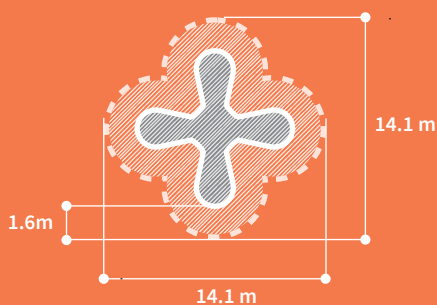

Hauteur de chute

1.4 m

Âge requis
6-12
ans

Playwaves™

neko
DESIGN
PLAY

Playwaves™

splash

Un point de rendez-vous **ludique**

splash **3**

SKU: SPLASH-19-03

Surface
11.2 x 11.9 m

Surface de sécurité
84.2 m²

Âge requis
6-12
ans

Playwaves™

splash 4
 SKU: SPLASH-19-04
Surface
 14.1 x 14.1 m

Surface de sécurité
 112.7 m²

Hauteur de chute
 1.55m

Âge requis
6-12
 ans

Playwaves™

splash 6
 SKU: SPLASH-19-06
Surface
 16.2 x 14.8 m

Surface de sécurité
 172 m²

Hauteur de chute
 1.55 m

Âge requis
6-12
 ans

Playwaves™

neko
DESIGN
PLAY

Playwaves®

ripple

Version **XXL**

ripple 4

SKU:
RIPPLE-19-04

Surface
11.3 x 11.3 m

Surface de sécurité
100 m²