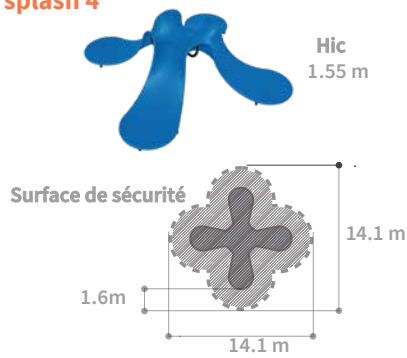

flow

wave

splash

splash 4

ripple