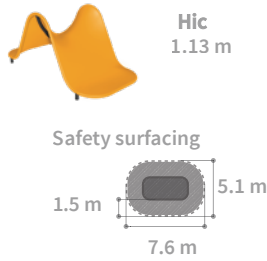

neko
DESIGN
PLAY

Playwaves®

ripple

Version **XXL**

ripple 4

SKU:
RIPPLE-19-04

Surface
11.3 x 11.3 m

Surface de sécurité
100 m²

Hauteur de chute
1.35m

Âge requis
6-12
ans

Playwaves™

ripple 6
 SKU: RIPPLE-19-06
Surface
 14.7 x 14.7 m

Surface de sécurité
 35.5m²

Âge requis
6-12
 ans

 x90

Playwaves™

ripple 8
SKU: RIPPLE-19-08
Surface
17.9 x 17.9 m

Surface de sécurité
205 m²

Hauteur de chute
1.35m

Âge requis
6-12
ans

 x120

Playwaves™

flow

flow 1

flow 2

flow 4

wave

wave 2

wave 3

wave 5

splash

splash 3