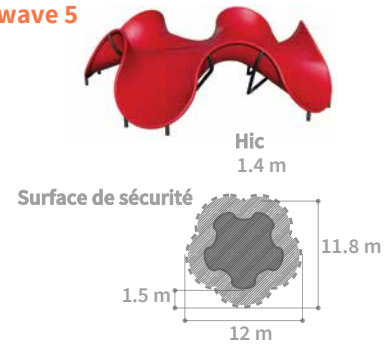

Hauteur de chute
1.35m

Âge requis
6-12
ans

Playwaves™

ripple 6
 SKU: RIPPLE-19-06
Surface
 14.7 x 14.7 m

Surface de sécurité
 35.5m²

Âge requis
6-12
 ans

 x90

Playwaves™

ripple 8
SKU: RIPPLE-19-08
Surface
17.9 x 17.9 m

Surface de sécurité
205 m²

Hauteur de chute
1.35m

Âge requis
6-12
ans

 x120

Playwaves™

flow

flow 1

flow 2

flow 4

wave

wave 2

wave 3

wave 5

splash

splash 3