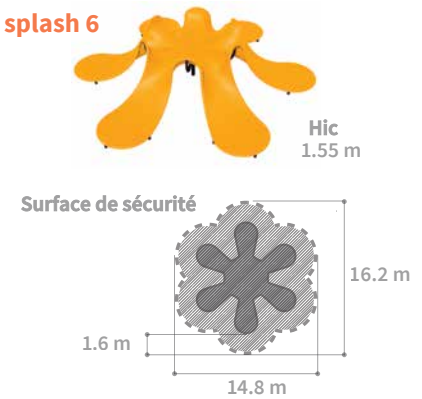

flow

wave

splash

ripple