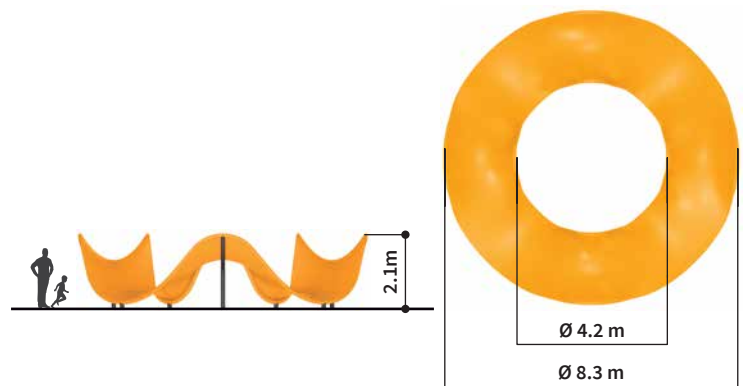

Hauteur de chute
 1.55m

Âge requis
6-12
 ans

Playwaves™

splash 6
 SKU: SPLASH-19-06
Surface
 16.2 x 14.8 m

Surface de sécurité
 172 m²

Hauteur de chute
 1.55 m

Âge requis
6-12
 ans

Playwaves™

neko
DESIGN
PLAY

Playwaves®

ripple

Version **XXL**

ripple 4

SKU:
RIPPLE-19-04

Surface
11.3 x 11.3 m

Surface de sécurité
100 m²

Hauteur de chute
1.35m

Âge requis
6-12
ans

Playwaves™

ripple 6
 SKU: RIPPLE-19-06
Surface
 14.7 x 14.7 m

Surface de sécurité
 35.5m²

Âge requis
6-12
 ans

 x90

Playwaves™