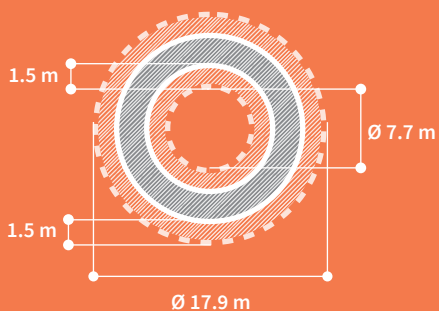

neko
DESIGN
PLAY

Playwaves®

ripple

Version **XXL**

ripple 4

SKU:
RIPPLE-19-04

Surface
11.3 x 11.3 m

Surface de sécurité
100 m²

Hauteur de chute
1.35m

Âge requis
6-12
ans

Playwaves™

ripple 6
 SKU: RIPPLE-19-06
Surface
 14.7 x 14.7 m

Surface de sécurité
 35.5m²

Âge requis
6-12
 ans

 x90

Playwaves™

ripple 8
SKU: RIPPLE-19-08
Surface
17.9 x 17.9 m

Surface de sécurité
205 m²

Hauteur de chute
1.35m

Âge requis
6-12
ans

 x120

Playwaves™

flow

flow 1