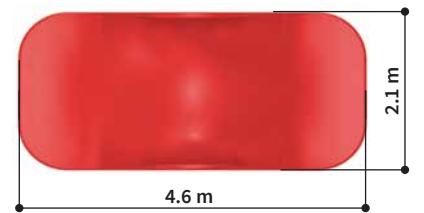

neko
DESIGN
PLAY

Playwaves™

flow

Design et **inclusif**

flow 1
SKU: FLOW-19-01
Surface
5.1 x 7.6m

Surface de sécurité
35.5 m²

Hauteur de chute
1.13 m

Âge requis

0-6
years

Playwaves™

flow 2

SKU:
FLOW-19-02

Surface
5.3 x 11.9 m

Surface de sécurité
58.4 m²

Hauteur de chute
1.62 m

Âge requis