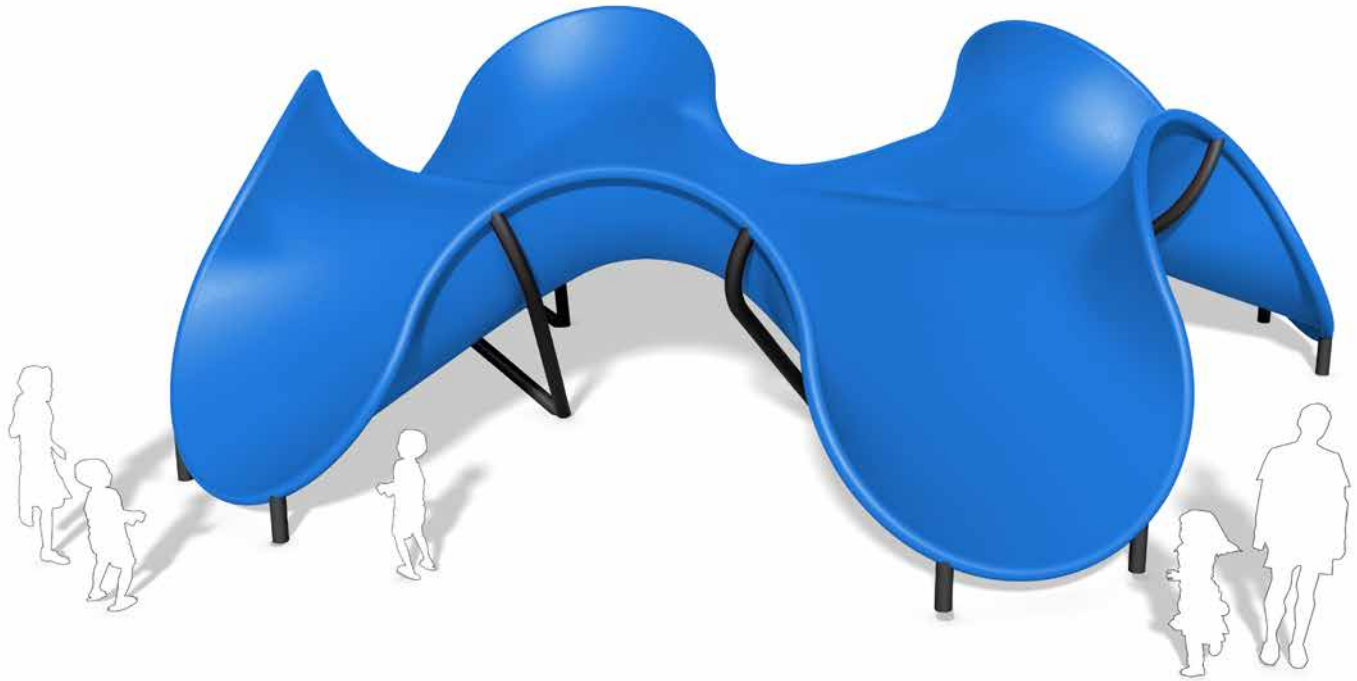

Playwaves™

wave

Au coeur d'une vague de **fun**

wave
2

SKU:
WAVE-19-02

Surface
4.7 x 5.7 m

Surface de sécurité
22.7m²

Hauteur de chute
0.85m

Âge requis

0-6
years

Playwaves™

reddot winner 2020

wave 3

SKU: WAVE-19-03

Surface
8.3 x 8.8 m

Surface de sécurité
53.8m²

Hauteur de chute
1.3 m

Âge requis
6-12
ans

Playwaves™

wave **5**

SKU:
WAVE-19-05

Surface
11.8 x 12 m

Surface de sécurité

104.5 m²

Hauteur de chute

1.4 m

Âge requis
6-12
ans

Playwaves™

neko
DESIGN
PLAY

Playwaves™

splash

Un point de rendez-vous **ludique**