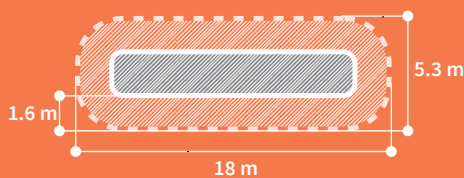

0-6
years

Playwaves™

flow 2

SKU:
FLOW-19-02

Surface
5.3 x 11.9 m

Surface de sécurité
58.4 m²

Hauteur de chute
1.62 m

Âge requis

0-6
years

Playwaves™

flow 4
SKU:
FLOW-19-04
Surface
5.3 x 18 m

Surface de sécurité
91 m²

Hauteur de chute
1.62m

Âge requis

0-6
ans

x50

Playwaves™

wave

Au coeur d'une vague de **fun**

wave
2

SKU:
WAVE-19-02

Surface
4.7 x 5.7 m

Surface de sécurité
22.7m²

Hauteur de chute
0.85m

Âge requis

0-6
years

Playwaves™

reddot winner 2020

wave 3

SKU: WAVE-19-03

Surface
8.3 x 8.8 m

Surface de sécurité
53.8m²