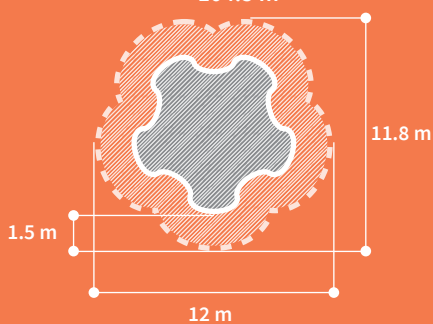

Âge requis

0-6
years

Playwaves™

reddot winner 2020

wave 3

SKU: WAVE-19-03

Surface
8.3 x 8.8 m

Surface de sécurité
53.8m²

Hauteur de chute
1.3 m

Âge requis
6-12
ans

Playwaves™

wave **5**

SKU:
WAVE-19-05

Surface
11.8 x 12 m

Surface de sécurité

104.5 m²

Hauteur de chute

1.4 m

Âge requis
6-12
ans

Playwaves™

neko
DESIGN
PLAY

Playwaves™

splash

Un point de rendez-vous **ludique**

splash **3**

SKU: SPLASH-19-03

Surface
11.2 x 11.9 m

Surface de sécurité
84.2 m²

Âge requis
6-12
ans

Playwaves™

splash 4
 SKU: SPLASH-19-04
Surface
 14.1 x 14.1 m

Surface de sécurité
 112.7 m²