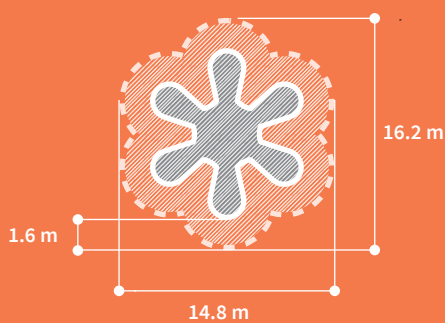

splash **3**

SKU: SPLASH-19-03

Surface
11.2 x 11.9 m

Surface de sécurité
84.2 m²

Âge requis
6-12
ans

Playwaves™

splash 4
 SKU: SPLASH-19-04
Surface
 14.1 x 14.1 m

Surface de sécurité
 112.7 m²

Hauteur de chute
 1.55m

Âge requis
6-12
 ans

Playwaves™

splash 6
 SKU: SPLASH-19-06
Surface
 16.2 x 14.8 m

Surface de sécurité
 172 m²

Hauteur de chute
 1.55 m

Âge requis
6-12
 ans

Playwaves™

neko
DESIGN
PLAY

Playwaves®

ripple

Version **XXL**

ripple 4

SKU:
RIPPLE-19-04

Surface
11.3 x 11.3 m

Surface de sécurité
100 m²

Hauteur de chute
1.35m

Âge requis
6-12
ans

Playwaves™

ripple 6
 SKU: RIPPLE-19-06
Surface
 14.7 x 14.7 m

Surface de sécurité
 35.5m²

Âge requis
6-12
 ans

 x90

Playwaves™