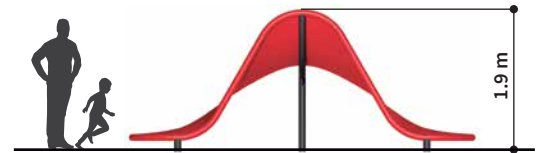

neko
DESIGN
PLAY

Playwaves™

flow

Design et **inclusif**

flow 1
SKU: FLOW-19-01
Surface
5.1 x 7.6m

Surface de sécurité
35.5 m²

Hauteur de chute
1.13 m

Âge requis

0-6
years

Playwaves™

flow 2

SKU:
FLOW-19-02

Surface
5.3 x 11.9 m

Surface de sécurité
58.4 m²

Hauteur de chute
1.62 m

Âge requis

0-6
years

Playwaves™

flow 4
SKU:
FLOW-19-04
Surface
5.3 x 18 m

Surface de sécurité
91 m²

Hauteur de chute
1.62m

Âge requis

0-6
ans

x50