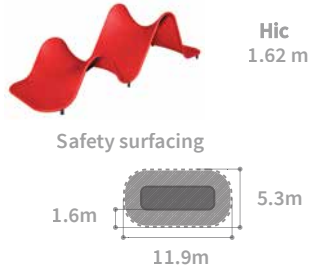

Hauteur de chute
1.35m

Âge requis
6-12
ans

Playwaves™

ripple 6
 SKU: RIPPLE-19-06
Surface
 14.7 x 14.7 m

Surface de sécurité
 35.5m²

Âge requis
6-12
 ans

 x90

Playwaves™

ripple 8
SKU: RIPPLE-19-08
Surface
17.9 x 17.9 m

Surface de sécurité
205 m²

Hauteur de chute
1.35m

Âge requis
6-12
ans

 x120

Playwaves™

flow

flow 1

flow 2

flow 4

wave

wave 2

wave 3

wave 5

splash

splash 3