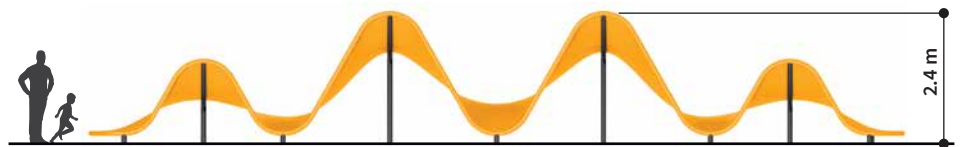

neko
DESIGN
PLAY

Playwaves™

flow

Design et **inclusif**

flow 1
SKU: FLOW-19-01
Surface
5.1 x 7.6m

Surface de sécurité
35.5 m²

Hauteur de chute
1.13 m

Âge requis

0-6
years

Playwaves™

flow 2

SKU:
FLOW-19-02

Surface
5.3 x 11.9 m

Surface de sécurité
58.4 m²

Hauteur de chute
1.62 m

Âge requis

0-6
years

Playwaves™

flow 4
SKU:
FLOW-19-04
Surface
5.3 x 18 m

Surface de sécurité
91 m²

Hauteur de chute
1.62m

Âge requis

0-6
ans

x50