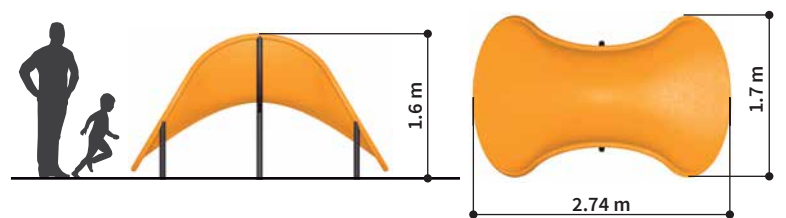

0-6
years

Playwaves™

flow 4
SKU:
FLOW-19-04
Surface
5.3 x 18 m

Surface de sécurité
91 m²

Hauteur de chute
1.62m

Âge requis

0-6
ans

x50

Playwaves™

wave

Au coeur d'une vague de **fun**

wave
2

SKU:
WAVE-19-02

Surface
4.7 x 5.7 m

Surface de sécurité
22.7m²

Hauteur de chute
0.85m

Âge requis

0-6
years

Playwaves™

reddot winner 2020

wave 3

SKU: WAVE-19-03

Surface
8.3 x 8.8 m

Surface de sécurité
53.8m²

Hauteur de chute
1.3 m

Âge requis
6-12
ans

Playwaves™

wave **5**

SKU:
WAVE-19-05

Surface
11.8 x 12 m

Surface de sécurité

104.5 m²