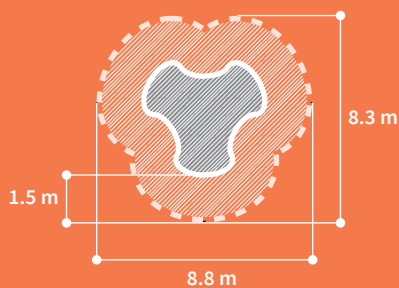

Playwaves™

wave

Au coeur d'une vague de **fun**

wave
2

SKU:
WAVE-19-02

Surface
4.7 x 5.7 m

Surface de sécurité
22.7m²

Hauteur de chute
0.85m

Âge requis

0-6
years

Playwaves™

reddot winner 2020

wave 3

SKU: WAVE-19-03

Surface
8.3 x 8.8 m

Surface de sécurité
53.8m²

Hauteur de chute
1.3 m

Âge requis
6-12
ans

Playwaves™

wave **5**

SKU:
WAVE-19-05

Surface
11.8 x 12 m

Surface de sécurité

104.5 m²

Hauteur de chute

1.4 m

Âge requis
6-12
ans

Playwaves™

neko
DESIGN
PLAY

Playwaves™

splash

Un point de rendez-vous **ludique**