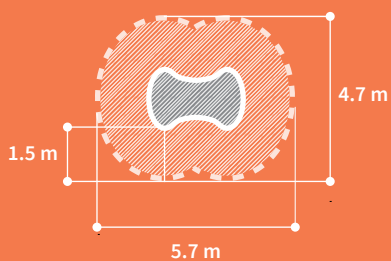

0-6
years

Playwaves™

flow 4
SKU:
FLOW-19-04
Surface
5.3 x 18 m

Surface de sécurité
91 m²

Hauteur de chute
1.62m

Âge requis

0-6
ans

x50

Playwaves™

wave

Au coeur d'une vague de **fun**

wave
2

SKU:
WAVE-19-02

Surface
4.7 x 5.7 m

Surface de sécurité
22.7m²

Hauteur de chute
0.85m

Âge requis

0-6
years

Playwaves™

reddot winner 2020

wave 3

SKU: WAVE-19-03

Surface
8.3 x 8.8 m

Surface de sécurité
53.8m²

Hauteur de chute
1.3 m

Âge requis
6-12
ans

Playwaves™

wave **5**

SKU:
WAVE-19-05

Surface
11.8 x 12 m

Surface de sécurité

104.5 m²