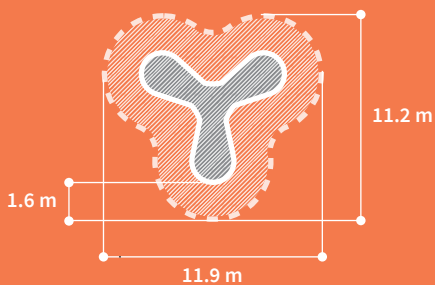

Hauteur de chute
1.3 m

Âge requis
6-12
ans

Playwaves™

wave **5**

SKU:
WAVE-19-05

Surface
11.8 x 12 m

Surface de sécurité

104.5 m²

Hauteur de chute

1.4 m

Âge requis
6-12
ans

Playwaves™

neko
DESIGN
PLAY

Playwaves™

splash

Un point de rendez-vous **ludique**

splash **3**

SKU: SPLASH-19-03

Surface
11.2 x 11.9 m

Surface de sécurité
84.2 m²

Âge requis
6-12
ans

Playwaves™

splash 4
 SKU: SPLASH-19-04
Surface
 14.1 x 14.1 m

Surface de sécurité
 112.7 m²

Hauteur de chute
 1.55m

Âge requis
6-12
 ans

Playwaves™

splash 6
 SKU: SPLASH-19-06
Surface
 16.2 x 14.8 m

Surface de sécurité
 172 m²

Hauteur de chute
 1.55 m

Âge requis
6-12
 ans

Playwaves™