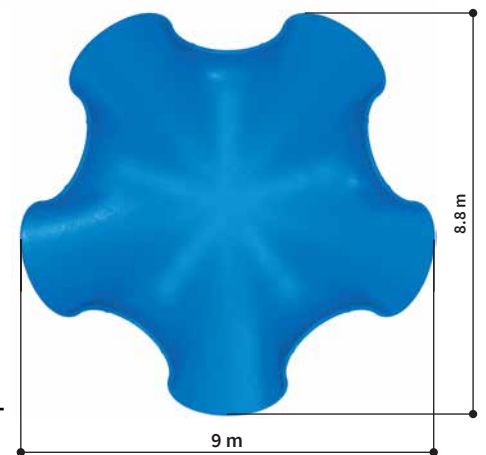

Hauteur de chute
1.3 m

Âge requis
6-12
ans

Playwaves™

wave **5**

SKU:
WAVE-19-05

Surface
11.8 x 12 m

Surface de sécurité

104.5 m²