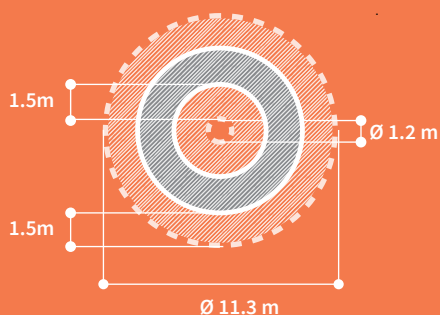

Hauteur de chute
 1.55m

Âge requis
6-12
 ans

Playwaves™

splash 6
 SKU: SPLASH-19-06
Surface
 16.2 x 14.8 m

Surface de sécurité
 172 m²

Hauteur de chute
 1.55 m

Âge requis
6-12
 ans

Playwaves™

neko
DESIGN
PLAY

Playwaves®

ripple

Version **XXL**

ripple 4

SKU:
RIPPLE-19-04

Surface
11.3 x 11.3 m

Surface de sécurité
100 m²

Hauteur de chute
1.35m

Âge requis
6-12
ans

Playwaves™

ripple 6
 SKU: RIPPLE-19-06
Surface
 14.7 x 14.7 m

Surface de sécurité
 35.5m²

Âge requis
6-12
 ans

 x90

Playwaves™