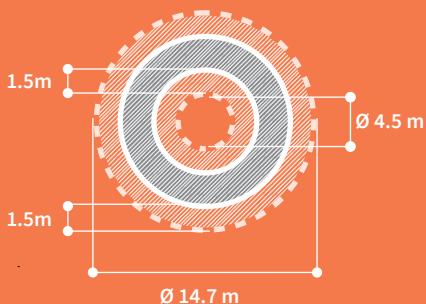

neko
DESIGN
PLAY

Playwaves®

ripple

Version **XXL**

ripple 4

SKU:
RIPPLE-19-04

Surface
11.3 x 11.3 m

Surface de sécurité
100 m²

Hauteur de chute
1.35m

Âge requis
6-12
ans

Playwaves™

ripple 6
 SKU: RIPPLE-19-06
Surface
 14.7 x 14.7 m

Surface de sécurité
 35.5m²

Âge requis
6-12
 ans

 x90

Playwaves™

ripple 8
SKU: RIPPLE-19-08
Surface
17.9 x 17.9 m

Surface de sécurité
205 m²

Hauteur de chute
1.35m

Âge requis
6-12
ans

 x120

Playwaves™

flow

flow 1