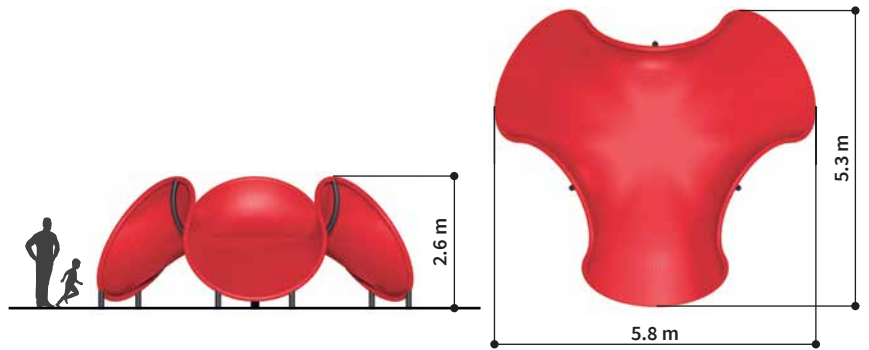

Playwaves™

wave

Au coeur d'une vague de **fun**

wave
2

SKU:
WAVE-19-02

Surface
4.7 x 5.7 m

Surface de sécurité
22.7m²

Hauteur de chute
0.85m

Âge requis

0-6
years

Playwaves™

reddot winner 2020

wave 3

SKU: WAVE-19-03

Surface
8.3 x 8.8 m

Surface de sécurité
53.8m²

Hauteur de chute
1.3 m

Âge requis
6-12
ans

Playwaves™

wave **5**

SKU:
WAVE-19-05

Surface
11.8 x 12 m

Surface de sécurité

104.5 m²

Hauteur de chute

1.4 m

Âge requis
6-12
ans

Playwaves™

neko
DESIGN
PLAY

Playwaves™

splash

Un point de rendez-vous **ludique**