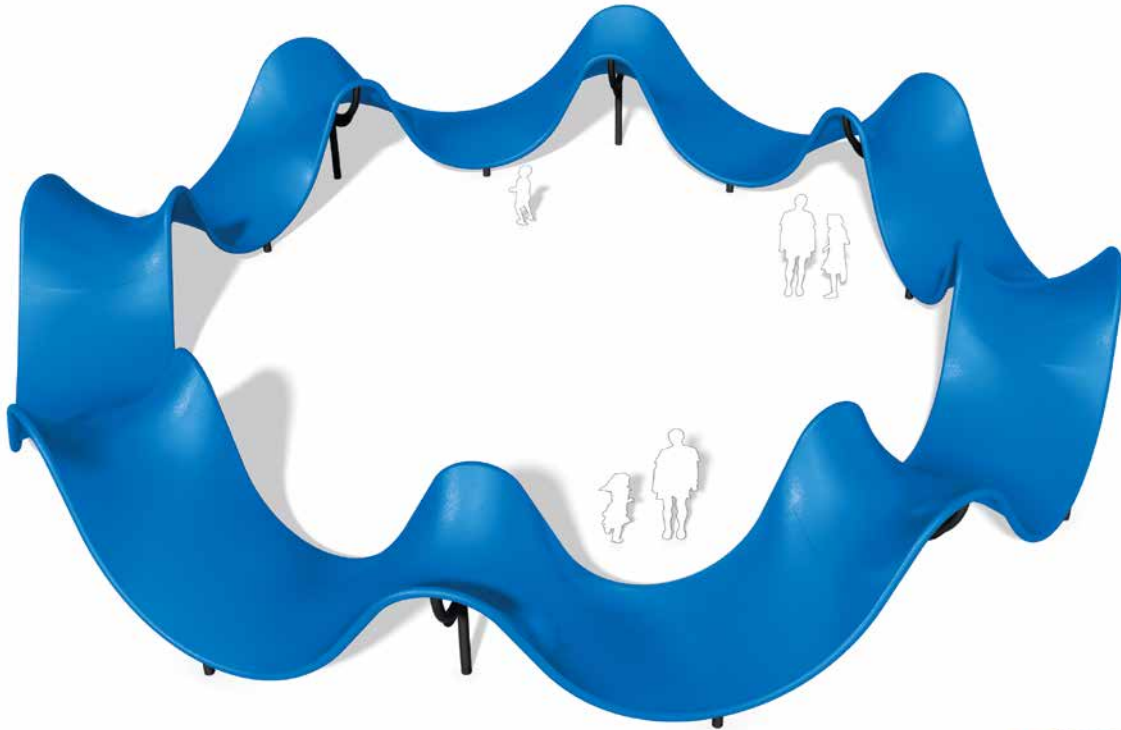

Hauteur de chute
 1.55m

Âge requis
6-12
 ans

Playwaves™

splash 6
 SKU: SPLASH-19-06
Surface
 16.2 x 14.8 m

Surface de sécurité
 172 m²

Hauteur de chute
 1.55 m

Âge requis
6-12
 ans

Playwaves™

neko
DESIGN
PLAY

Playwaves®

ripple

Version **XXL**

ripple 4

SKU:
RIPPLE-19-04

Surface
11.3 x 11.3 m

Surface de sécurité
100 m²

Hauteur de chute
1.35m

Âge requis
6-12
ans

Playwaves™

ripple 6
 SKU: RIPPLE-19-06
Surface
 14.7 x 14.7 m

Surface de sécurité
 35.5m²

Âge requis
6-12
 ans

 x90

Playwaves™

ripple 8
SKU: RIPPLE-19-08
Surface
17.9 x 17.9 m

Surface de sécurité
205 m²

Hauteur de chute
1.35m

Âge requis
6-12
ans

 x120

Playwaves™

flow

flow 1