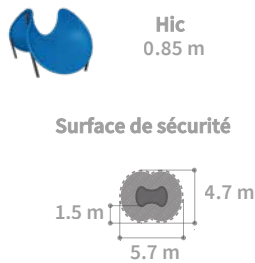

Hauteur de chute
1.35m

Âge requis
6-12
ans

Playwaves™

ripple 6
 SKU: RIPPLE-19-06
Surface
 14.7 x 14.7 m

Surface de sécurité
 35.5m²

Âge requis
6-12
 ans

 x90

Playwaves™

ripple 8
SKU: RIPPLE-19-08
Surface
17.9 x 17.9 m

Surface de sécurité
205 m²

Hauteur de chute
1.35m

Âge requis
6-12
ans

 x120

Playwaves™

flow

flow 1

flow 2

flow 4

wave

wave 2

wave 3

wave 5

splash

splash 3