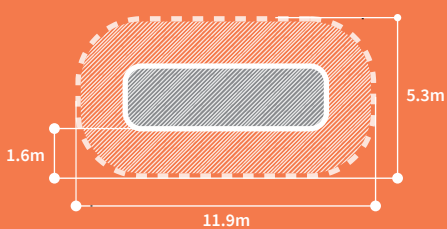

neko
DESIGN
PLAY

Playwaves™

flow

Design et **inclusif**

flow 1
SKU: FLOW-19-01
Surface
5.1 x 7.6m

Surface de sécurité
35.5 m²

Hauteur de chute
1.13 m

Âge requis

0-6
years

Playwaves™

flow 2

SKU:
FLOW-19-02

Surface
5.3 x 11.9 m

Surface de sécurité
58.4 m²

Hauteur de chute
1.62 m

Âge requis

0-6
years

Playwaves™

flow 4
SKU:
FLOW-19-04
Surface
5.3 x 18 m

Surface de sécurité
91 m²

Hauteur de chute
1.62m

Âge requis

0-6
ans

x50

Playwaves™

wave

Au coeur d'une vague de **fun**

wave
2

SKU:
WAVE-19-02

Surface
4.7 x 5.7 m

Surface de sécurité
22.7m²

Hauteur de chute
0.85m