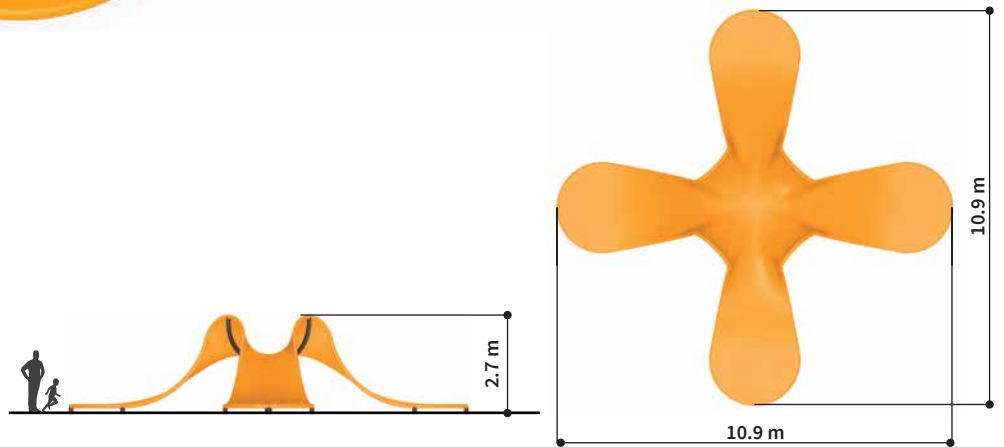

Hauteur de chute

1.4 m

Âge requis
6-12
ans

Playwaves™

neko
DESIGN
PLAY

Playwaves™

splash

Un point de rendez-vous **ludique**

splash **3**

SKU: SPLASH-19-03

Surface
11.2 x 11.9 m

Surface de sécurité
84.2 m²

Âge requis
6-12
ans

Playwaves™

splash 4
 SKU: SPLASH-19-04
Surface
 14.1 x 14.1 m

Surface de sécurité
 112.7 m²

Hauteur de chute
 1.55m

Âge requis
6-12
 ans

Playwaves™

splash 6
 SKU: SPLASH-19-06
Surface
 16.2 x 14.8 m

Surface de sécurité
 172 m²

Hauteur de chute
 1.55 m

Âge requis
6-12
 ans

Playwaves™

Hauteur de chute
1.35m

Âge requis
6-12
ans

Playwaves™

ripple 6
 SKU: RIPPLE-19-06
Surface
 14.7 x 14.7 m

Surface de sécurité
 35.5m²

Âge requis
6-12
 ans

 x90

Playwaves™