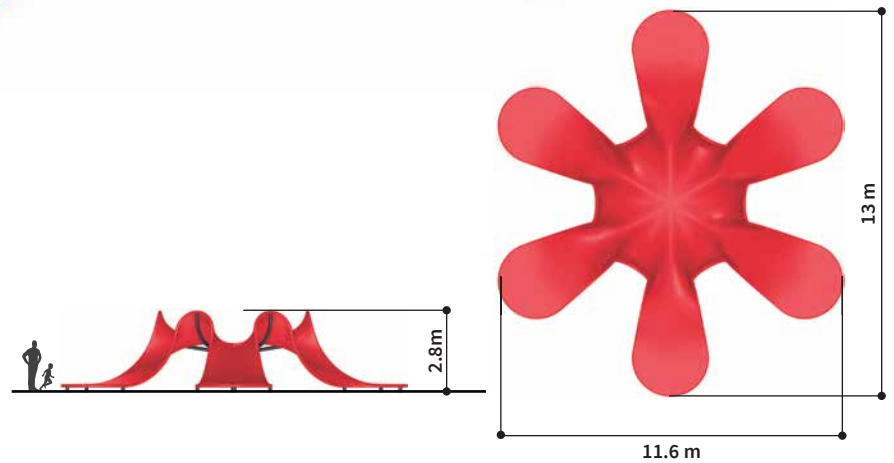

Hauteur de chute
 1.55m

Âge requis
6-12
 ans

Playwaves™

splash 6
 SKU: SPLASH-19-06
Surface
 16.2 x 14.8 m

Surface de sécurité
 172 m²

Hauteur de chute
 1.55 m

Âge requis
6-12
 ans

Playwaves™

neko
DESIGN
PLAY

Playwaves®

ripple

Version **XXL**

ripple 4

SKU:
RIPPLE-19-04

Surface
11.3 x 11.3 m

Surface de sécurité
100 m²

Hauteur de chute
1.35m

Âge requis
6-12
ans

Playwaves™

ripple 6
 SKU: RIPPLE-19-06
Surface
 14.7 x 14.7 m

Surface de sécurité
 35.5m²

Âge requis
6-12
 ans

 x90

Playwaves™