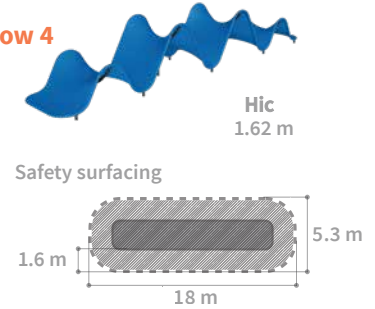

Hauteur de chute
1.35m

Âge requis
6-12
ans

Playwaves™

ripple 6
 SKU: RIPPLE-19-06
Surface
 14.7 x 14.7 m

Surface de sécurité
 35.5m²

Âge requis
6-12
 ans

 x90

Playwaves™

ripple 8
SKU: RIPPLE-19-08
Surface
17.9 x 17.9 m

Surface de sécurité
205 m²

Hauteur de chute
1.35m

Âge requis
6-12
ans

 x120

Playwaves™

flow

flow 1

flow 2

flow 4

wave

wave 2

wave 3

wave 5

splash

splash 3