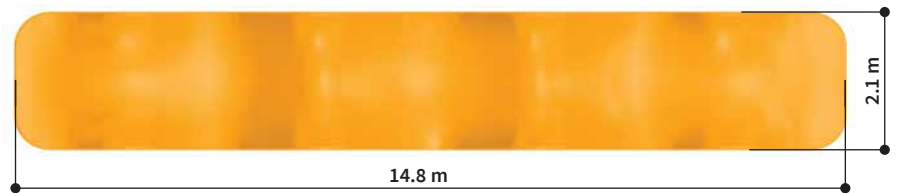

neko
DESIGN
PLAY

Playwaves™

flow

Design et **inclusif**

flow 1
SKU: FLOW-19-01
Surface
5.1 x 7.6m

Surface de sécurité
35.5 m²

Hauteur de chute
1.13 m

Âge requis

0-6
years

Playwaves™

flow 2

SKU:
FLOW-19-02

Surface
5.3 x 11.9 m

Surface de sécurité
58.4 m²

Hauteur de chute
1.62 m

Âge requis

0-6
years

Playwaves™

flow 4
SKU:
FLOW-19-04
Surface
5.3 x 18 m

Surface de sécurité
91 m²

Hauteur de chute
1.62m

Âge requis

0-6
ans

x50