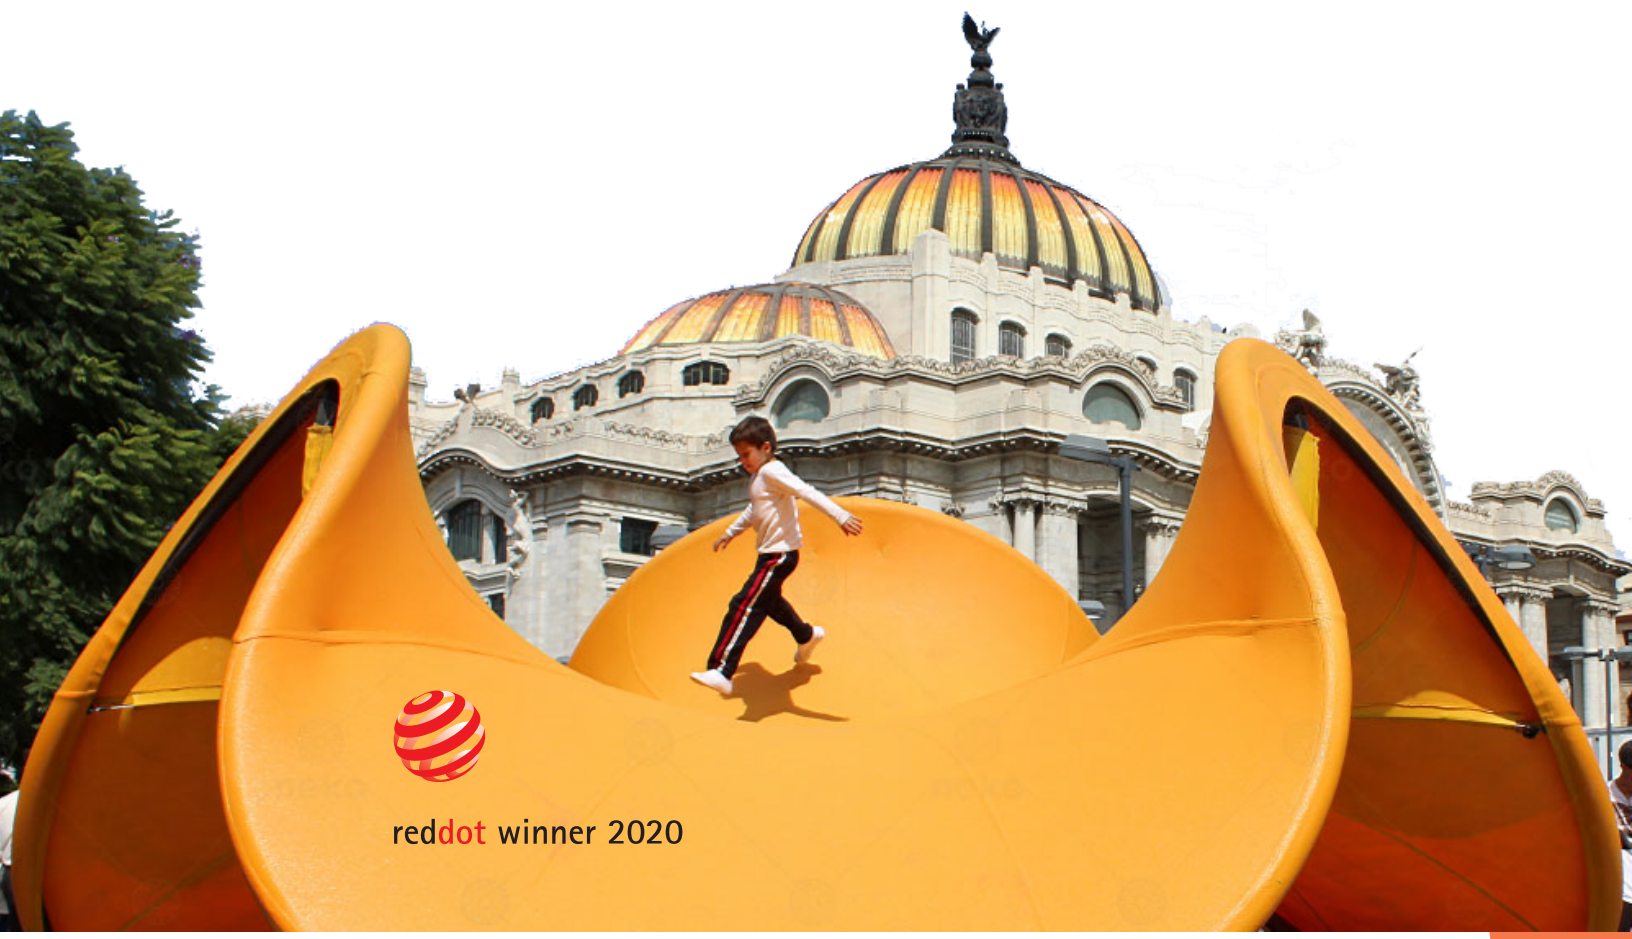

reddot winner 2020

PlayWaves

Une expérience ludique et unique

Playwaves

Playgones présente : Neko Play - des structures de jeux innovantes.
Imaginez des aires de jeux spectaculaires iconiques.

Découvrez des façons infinies de jouer avec Playwaves™ - des sculptures organiques, courbes qui encouragent à grimper, rebondir, marcher, rouler... une expérience récréative et sociale unique pour les enfants de tous les âges. Ils peuvent l'utiliser comme ils le souhaitent, sans les limites des équipements traditionnels des aires de jeux.

Le nouveau matériau de Nekoflex™ offre une surface de jeu unique qui amortie mais pas rebondissante. Testé de manière approfondie, il est flexible mais incroyablement durable, ainsi que résistant aux intempéries et facile à entretenir.