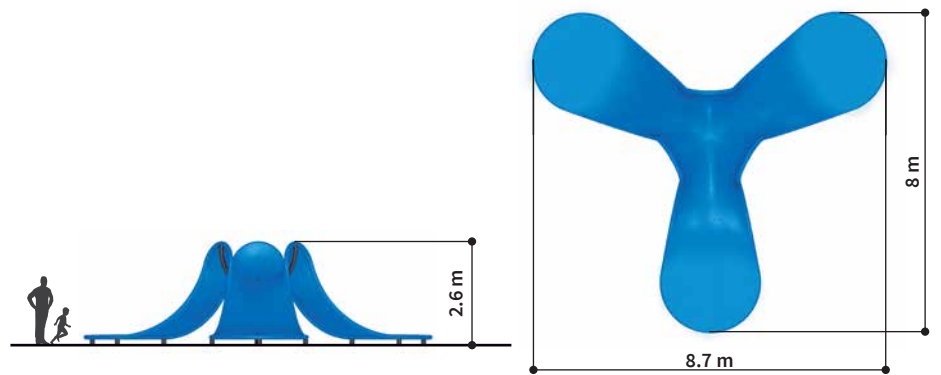

Hauteur de chute
1.3 m

Âge requis
6-12
ans

Playwaves™

wave **5**

SKU:
WAVE-19-05

Surface
11.8 x 12 m

Surface de sécurité

104.5 m²

Hauteur de chute

1.4 m

Âge requis
6-12
ans

Playwaves™

neko
DESIGN
PLAY

Playwaves™

splash

Un point de rendez-vous **ludique**

splash **3**

SKU: SPLASH-19-03

Surface
11.2 x 11.9 m

Surface de sécurité
84.2 m²

Âge requis
6-12
ans

Playwaves™

splash 4
 SKU: SPLASH-19-04
Surface
 14.1 x 14.1 m

Surface de sécurité
 112.7 m²

Hauteur de chute
 1.55m

Âge requis
6-12
 ans

Playwaves™

splash 6
 SKU: SPLASH-19-06
Surface
 16.2 x 14.8 m

Surface de sécurité
 172 m²

Hauteur de chute
 1.55 m

Âge requis
6-12
 ans

Playwaves™