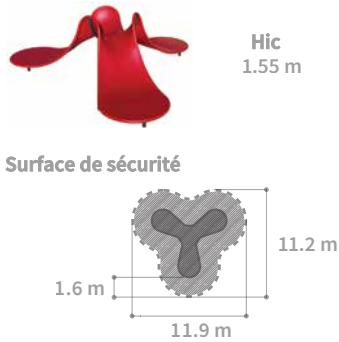

Hauteur de chute
1.35m

Âge requis
6-12
ans

Playwaves™

ripple 6
 SKU: RIPPLE-19-06
Surface
 14.7 x 14.7 m

Surface de sécurité
 35.5m²

Âge requis
6-12
 ans

 x90

Playwaves™

ripple 8
SKU: RIPPLE-19-08
Surface
17.9 x 17.9 m

Surface de sécurité
205 m²

Hauteur de chute
1.35m

Âge requis
6-12
ans

 x120

Playwaves™

flow

flow 1

flow 2

flow 4

wave

wave 2

wave 3

wave 5

splash

splash 3