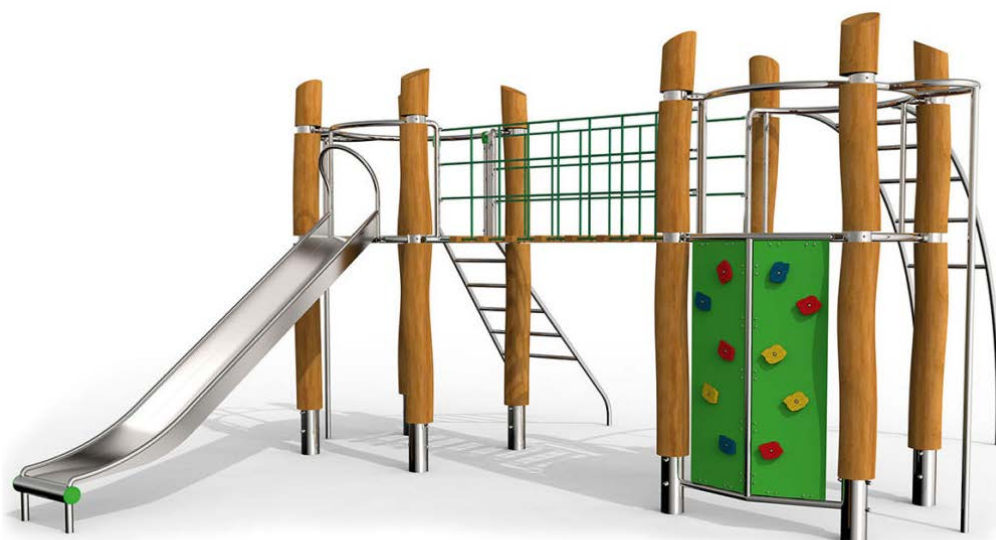

ASCENDO 1A ROBINIER

4 700 x 2 150 x H 2 920 mm

À partir de 6 ans

51 7501 601

ASCENDO 1B ROBINIER

7 200 x 3 190 x H 2 920 mm

À partir de 6 ans

51 7502 601

ASCENDO 2 ROBINIER

6 340 x 5 360 x H 2 920 mm

À partir de 6 ans

51 7510 601

SILVA 1

4 230 x 1 400 x H 3 300 mm

À partir de 6 ans

51 5520 601

STRUCTURES MULTIJEU

SILVA 2

4 940 x 4 560 x H 3 300 mm

À partir de 6 ans

51 5521 601

SILVA 3

4 560 x 5 920 x H 3 300 mm

À partir de 6 ans