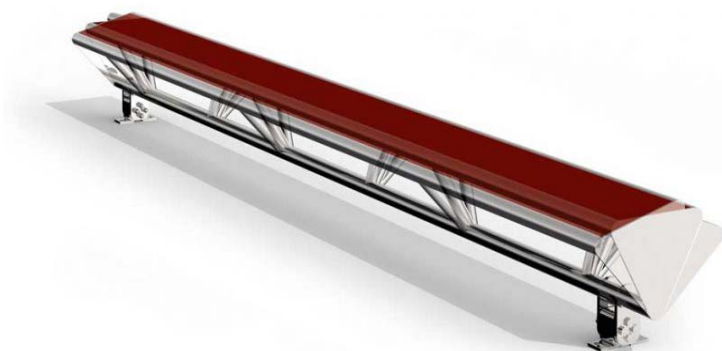

LIBRIUM

3 010 x 270 x H 340 mm

À partir de 3 ans

51 4510 401