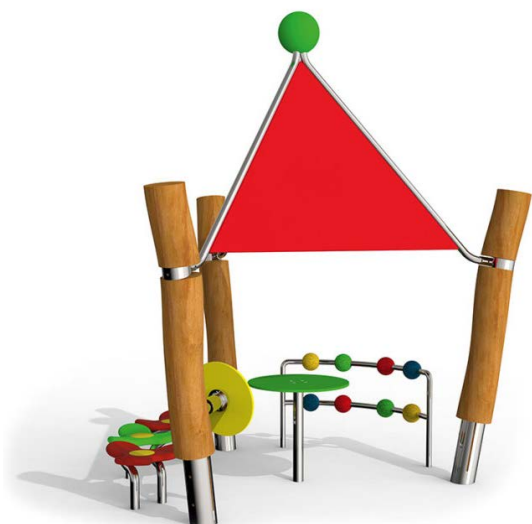

À partir de 3 ans

51 2028 401

CABANES

BREVI (U3)

Ø 2 700 x H 2 760 mm

À partir de 1 an

51 8020 601

MARIS (U3)