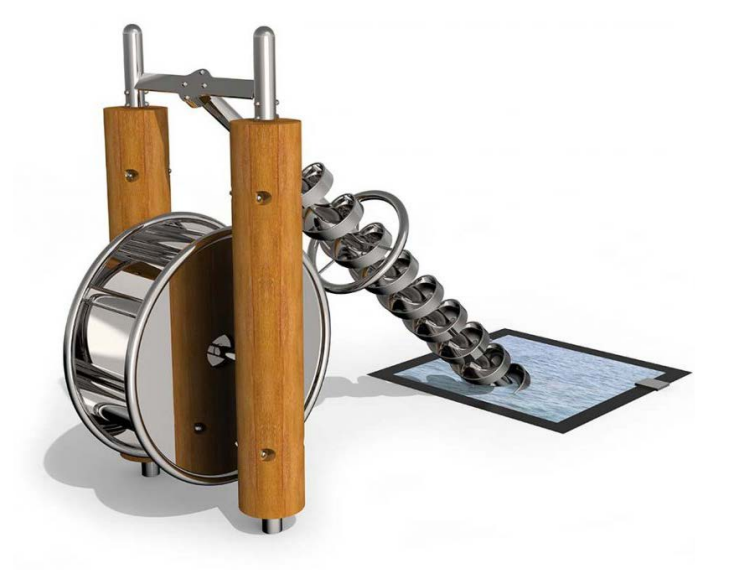

JEUX D'ACOUSTIQUE ET D'OPTIQUE

CURA (U3)

507 x 620 x H 1 400 mm

À partir de 2 ans

51 5213 401

JEUX DE SABLE ET D'EAU

JEUX DE SABLE ET D'EAU

ELIX 1 U3