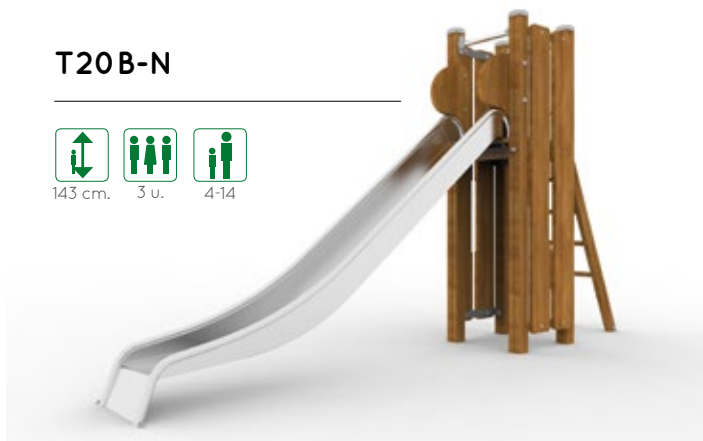

C304A-N

277 cm. 34 u. 4-14

Playgones - Galopin

T20A-N

143 cm. 6 u. 4-14

T20B-N

143 cm. 3 u. 4-14

T30A-N