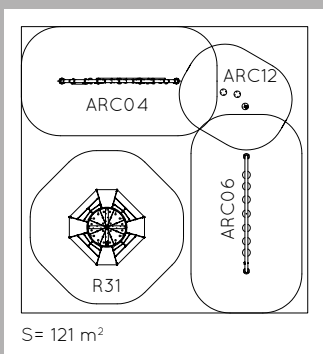

MEDIUM ESPACE