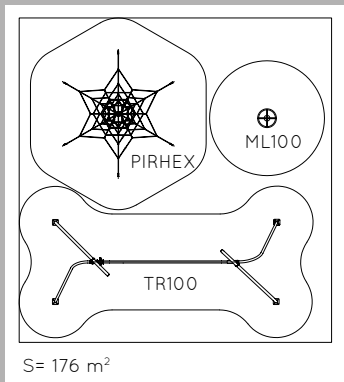

GAMME REDES Des structures de cordes sculpturales

GRAND ESPACE