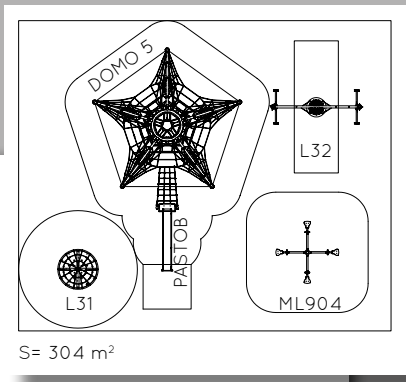

GAMME REDES Des structures de cordes sculpturales

GRAND ESPACE