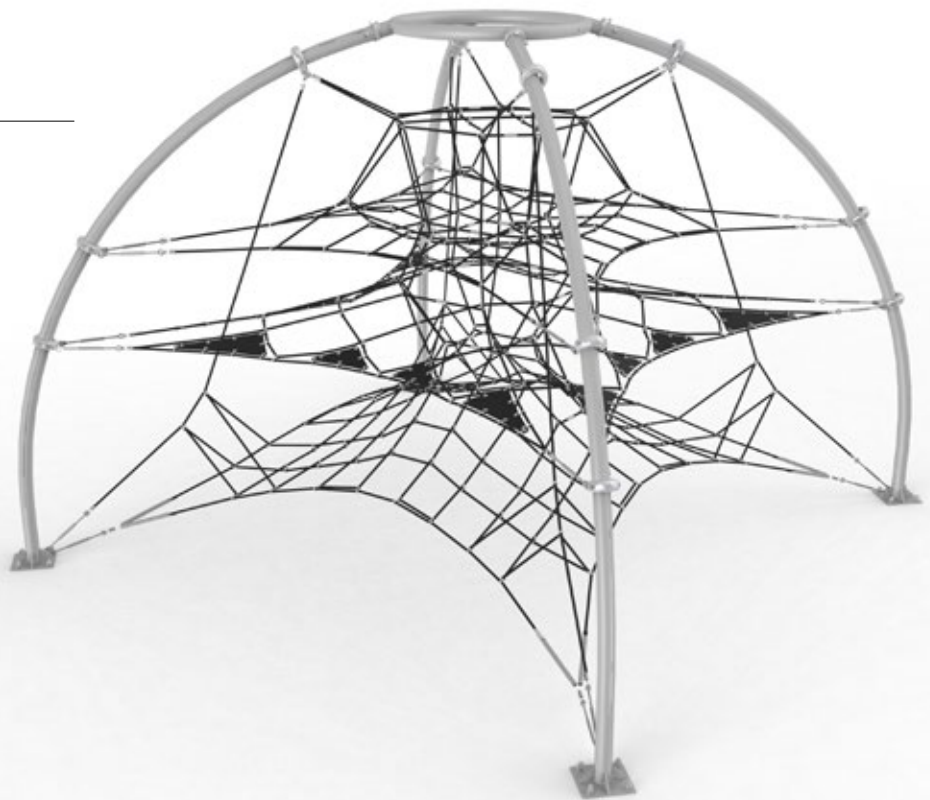

Les éléments de la gamme Redes exercent une puissante attraction : ils invitent à jouer et à revenir.

Retrouvez toutes les gammes de jeux Galopin sur **LUDIPLAY.fr**

DOMO 3

96 cm. 25 u. 4-14

DOMO 4

150 cm. 58 u. 4-14

DOMO 5

96 cm.

64 u.

4-14

R0 4D

R04

81 cm.

14 u.