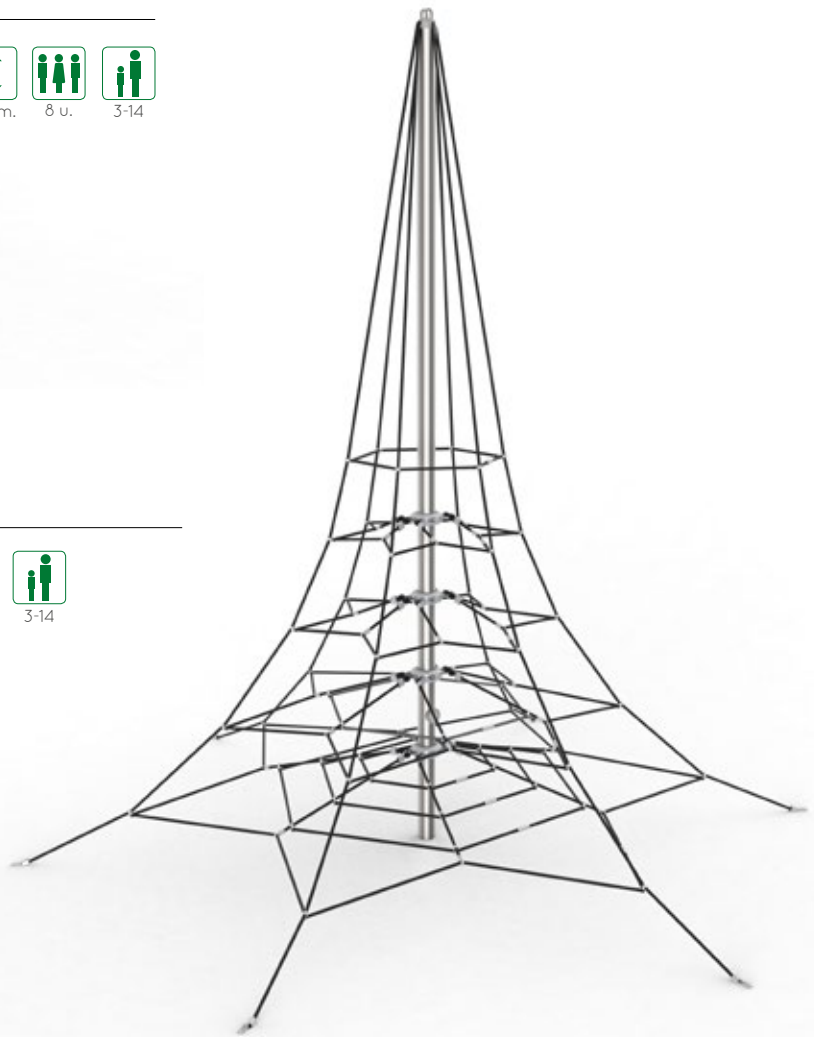

SADTO

194 cm. 50 u. 4-14

R2,75

R2,75S

PIRHEX

L31

R31

RSPIDER

RN02

200 cm. 2 u. 4-14

RP03

200 cm. 3 u. 4-14

RT03

200 cm. 2 u. 4-14

RT03D

200 cm. 4 u. 4-14