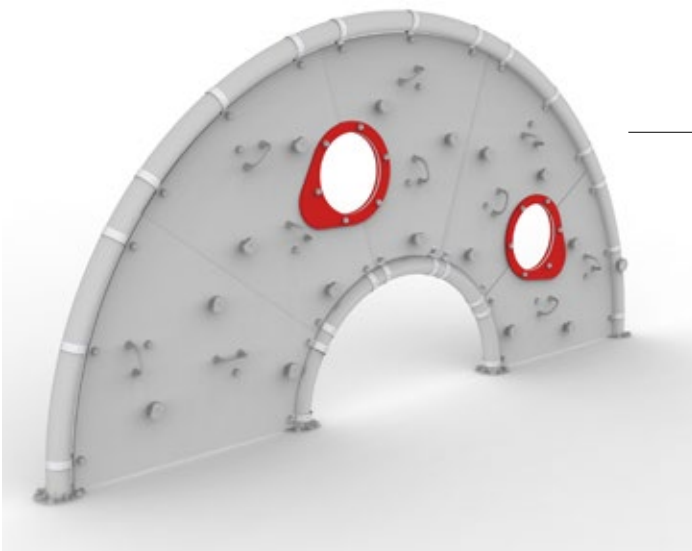

RN02

200 cm. 2 u. 4-14

RP03

200 cm. 3 u. 4-14

RT03

200 cm. 2 u. 4-14

RT03D

200 cm. 4 u. 4-14

R2

 228 cm.
  8 u.
  4-14

ARC02

 222 cm.
  10 u.
  3-14

ARC03

 222 cm.
  10 u.
  3-14

ARC04

222 cm. 10 u. 3-14

ARC06

222 cm. 10 u. 3-14

ARC07

222 cm. 7 u. 3-14

ARC01

 50 cm.
  4 u.
  3-14

ARC05

 151 cm.
  3 u.
  3-14

ARC09

 55 cm.
  3 u.
  3-14

ARC12

 56 cm.
  4 u.
  3-14

ARC08

ARC10

PASTOB

GAMME REDES Des structures de cordes sculpturales