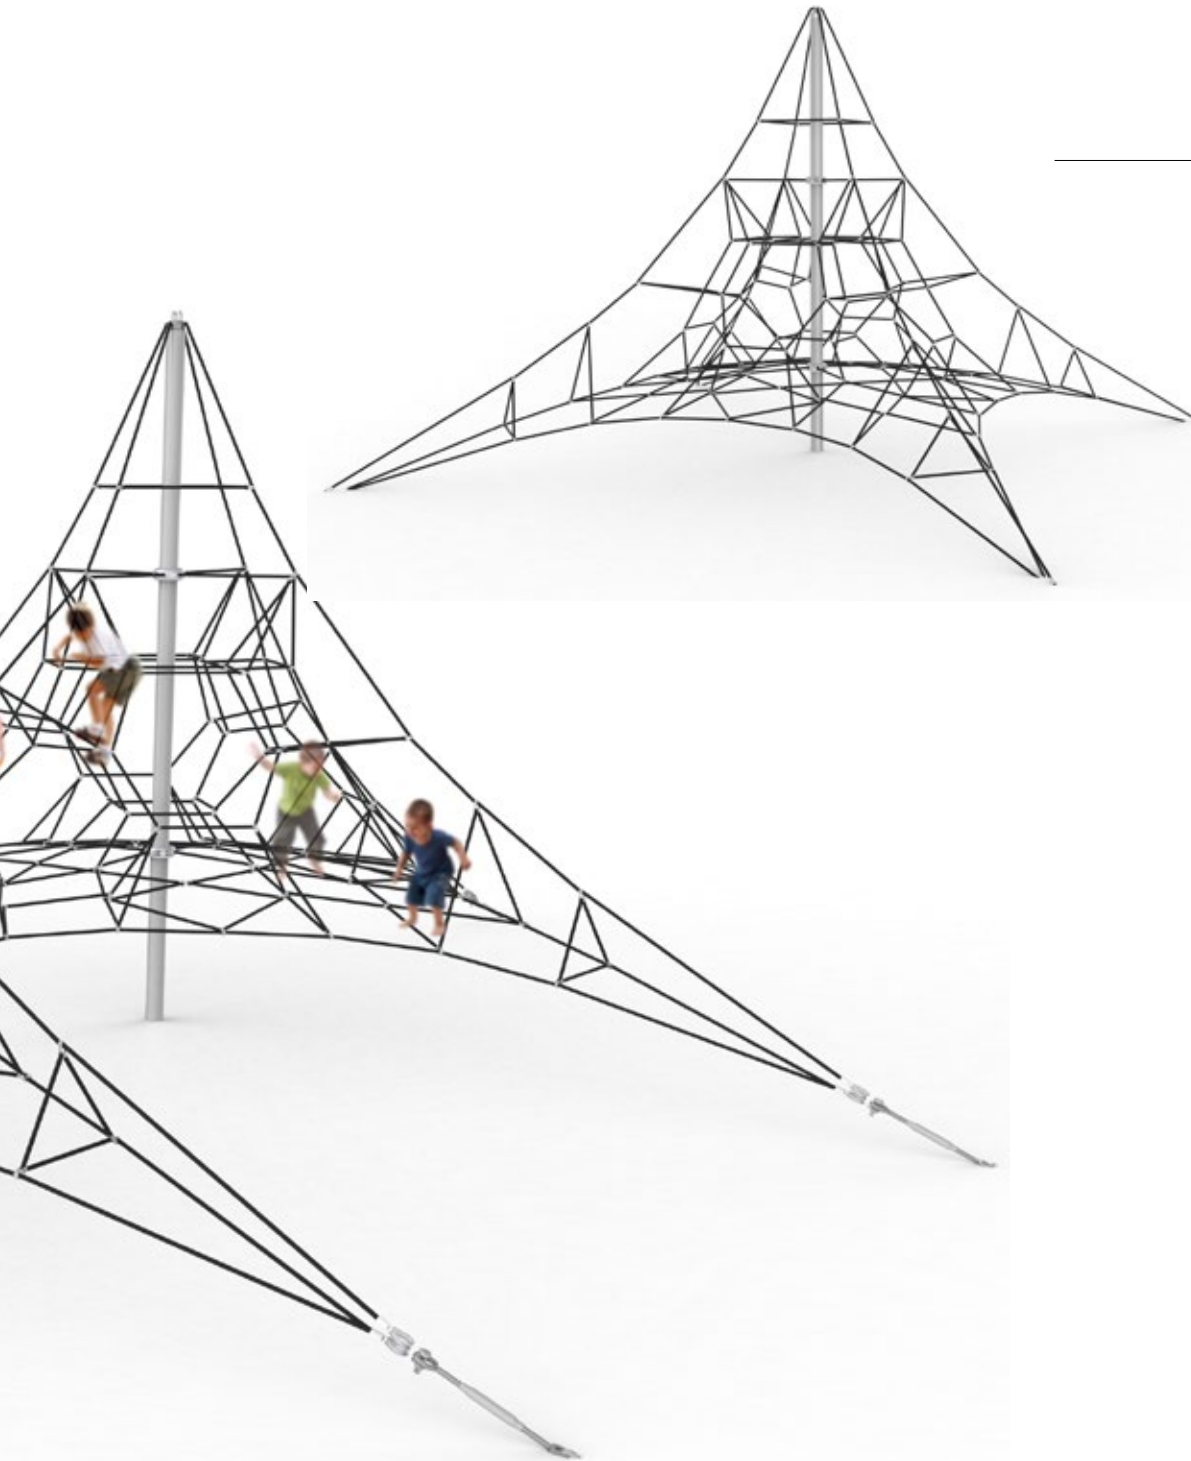

R04

81 cm.

14 u.

5-12