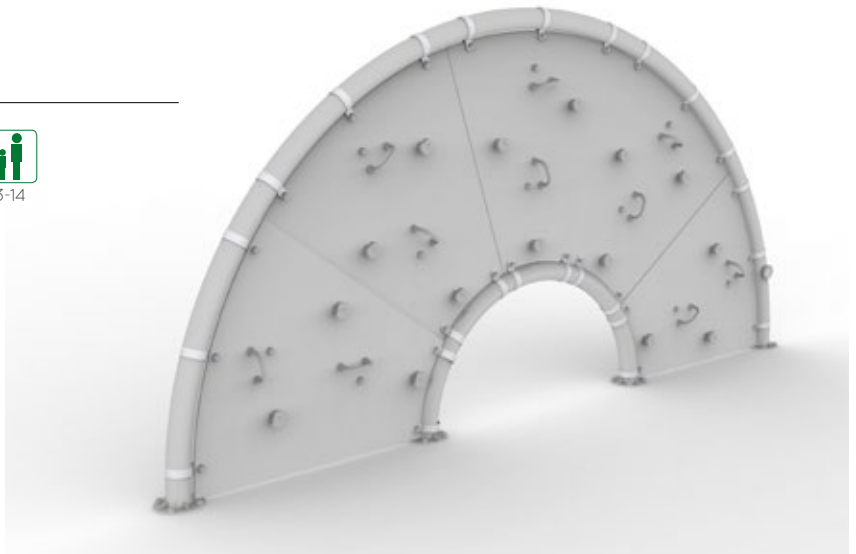

R2

 228 cm.
  8 u.
  4-14

ARC02

 222 cm.
  10 u.
  3-14

ARC03

 222 cm.
  10 u.
  3-14

ARC04

222 cm. 10 u. 3-14

ARC06

222 cm. 10 u. 3-14

ARC07

222 cm. 7 u. 3-14

ARC01

 50 cm.
  4 u.
  3-14

ARC05

 151 cm.
  3 u.
  3-14

ARC09

 55 cm.
  3 u.
  3-14

ARC12

 56 cm.
  4 u.
  3-14

ARC08

ARC10

PASTOB

GAMME REDES Des structures de cordes sculpturales